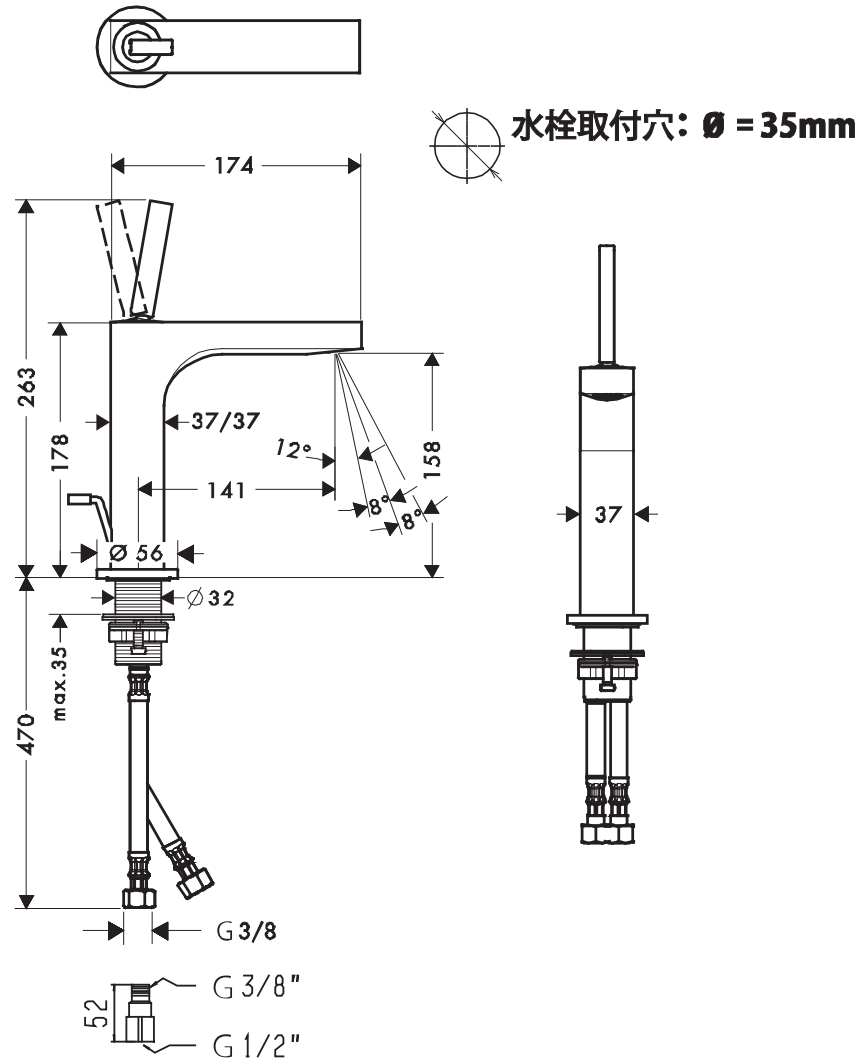

# 承認図

製品名称: アクサーチッテリオ シングルレバー洗面混合水栓 180mm

製品品番: 39031000

SCALE: FREE

**hansgrohe**

## 特記事項

- 表面仕上げ: クロム
- 逆流防止弁付接続ジョイント付き (2 個)
- 水栓取付穴:  $\varnothing 35\text{mm}$
- 流量 (0.2MPa 時): 上限約 7.2L/分 (定量節水仕様)
- 水流: 整流仕様

ハンスグローエ ジャパン 株式会社  
〒140-0002  
東京都品川区東品川二丁目  
2 番 4 号  
天王洲ファーストタワー2階